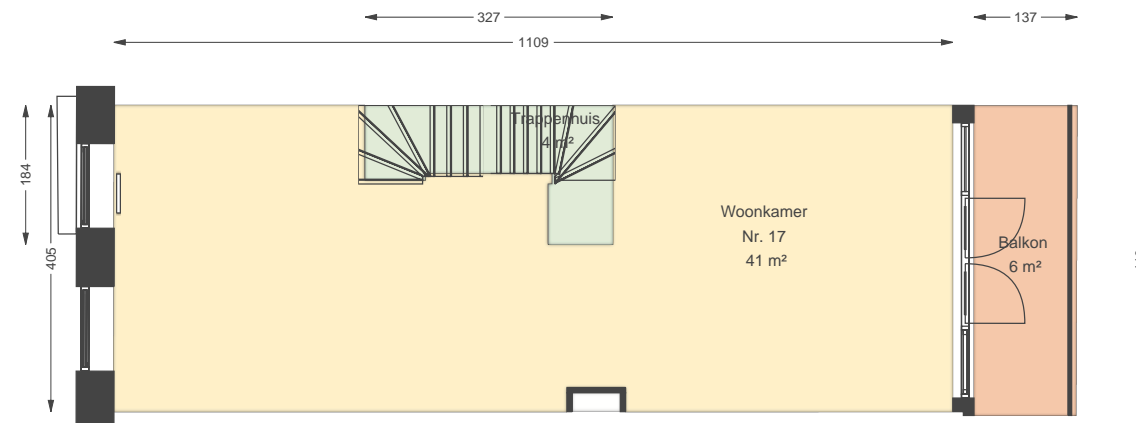

00 begane grond

Bajonetstraat 17

Datum	31-03-2026
Schaal	1:100
Clustercode	11144
OGE Nummer	11144000010

01 eerste verdieping

Bajonetstraat 17

Datum 31-03-2026
Schaal 1:100
Clustercode 11144
OGE Nummer 11144000010

02 tweede verdieping

Bajonetstraat 17

Datum	31-03-2026
Schaal	1:100
Clustercode	11144
OGE Nummer	11144000010

03 derde verdieping

Bajonetstraat 17

Datum 31-03-2026
Schaal 1:100
Clustercode 11144
OGE Nummer 11144000010