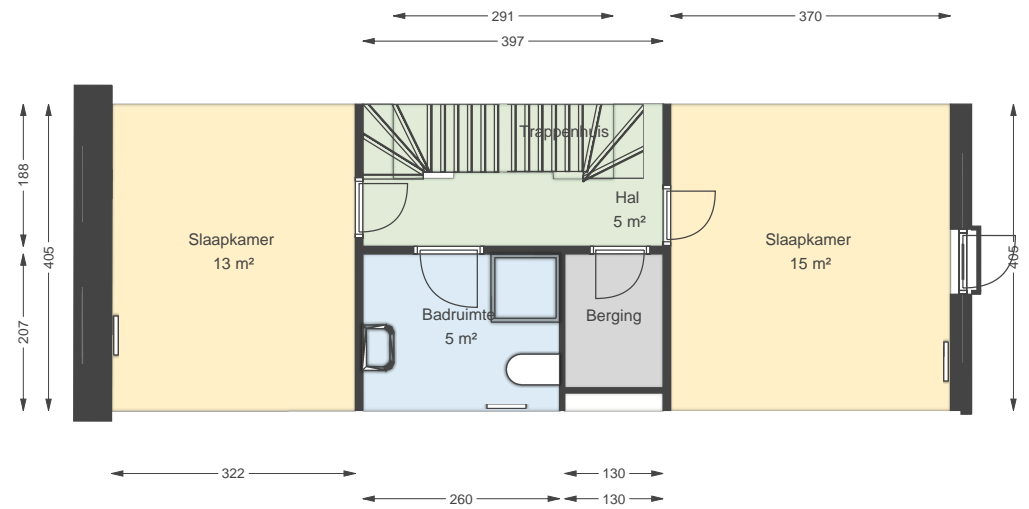

00 begane grond

Bajonetstraat 17

Datum	31-03-2026
Schaal	1:100
Clustercode	11144
OGE Nummer	11144000010

01 eerste verdieping

Bajonetstraat 17

Datum 31-03-2026
Schaal 1:100
Clustercode 11144
OGE Nummer 11144000010

02 tweede verdieping

Bajonetstraat 17

Datum	31-03-2026
Schaal	1:100
Clustercode	11144
OGE Nummer	11144000010

03 derde verdieping

Bajonetstraat 17

Datum 31-03-2026
Schaal 1:100
Clustercode 11144
OGE Nummer 11144000010